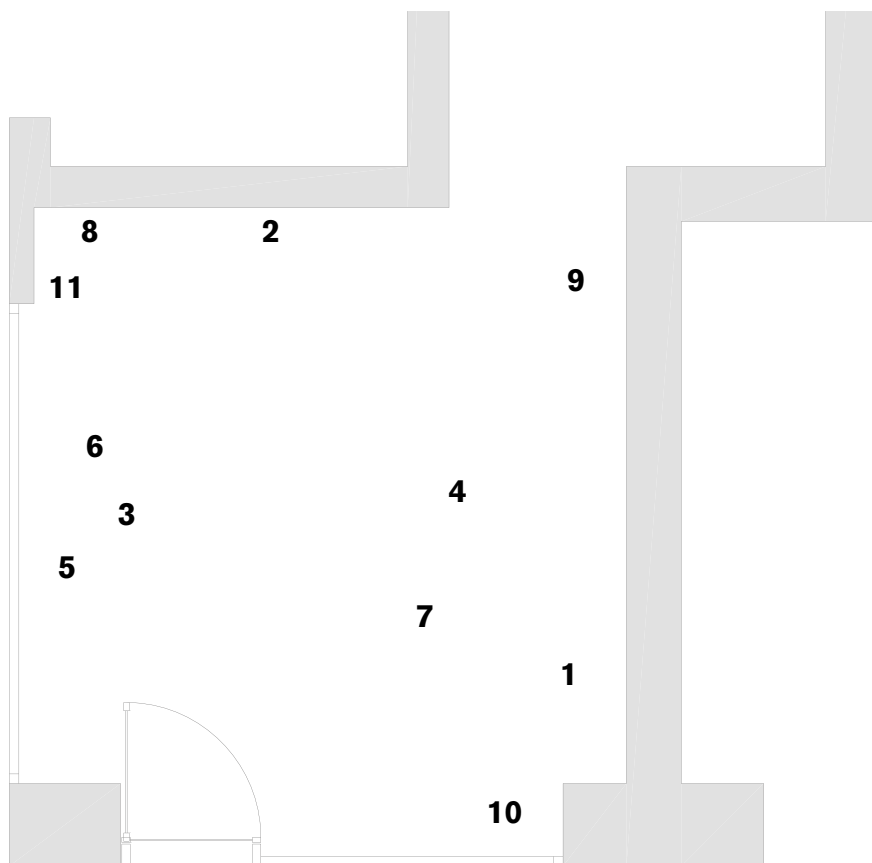

NOT EVEN SMOOTH, SO SMOOTH

BIANCA PHOS

Eröffnung am 29. Oktober 2024 um 19 Uhr
Öffnungszeiten Freitags von 16 bis 18 Uhr
oder nach Voranmeldung
Ausstellung bis 12. November 2024

Schönbrunner Straße 10
1050 Wien
www.supersuper.at

- 1 Not even smooth, so smooth (corner 1), 2024 – silicium carbide P 400 on paper, 200 x 160 x 270 cm
- 2 Not even smooth, so smooth (corner 2), 2024 – steel, aluminium oxide P 80 on paper, 1,67 x 145 x 71 cm
- 3 Capsule station 1, 2024 – steel, glass, aluminum silicate 0,5-1 mm
- 4 Capsule station 2, 2024 – steel, glass, garnet 400 - 800 my
- 5 Capsule station 3, 2024 – steel, glass, glass beads 100-200 my
- 6 Capsule station 4, 2024 – steel, korund 600-850 my
- 7 Capsule 5, 2024 –glass, aluminum silicate 0,2-0,5 mm
- 8 Capsule 6, 2024 – glass, asilit 0,09-0,25 mm
- 9 Capsule 7, 2024 – glass, aluminum silicate 0,5-1 mm, 76 x 4,5 cm
- 10 Capsule 8, 2024 – glass, garnet 200-600 my, 36 x 4,5 cm
- 11 Porous Shielding & Testing Grounds, 2022 – drypoint etching on paper, each 10 x 15 cm