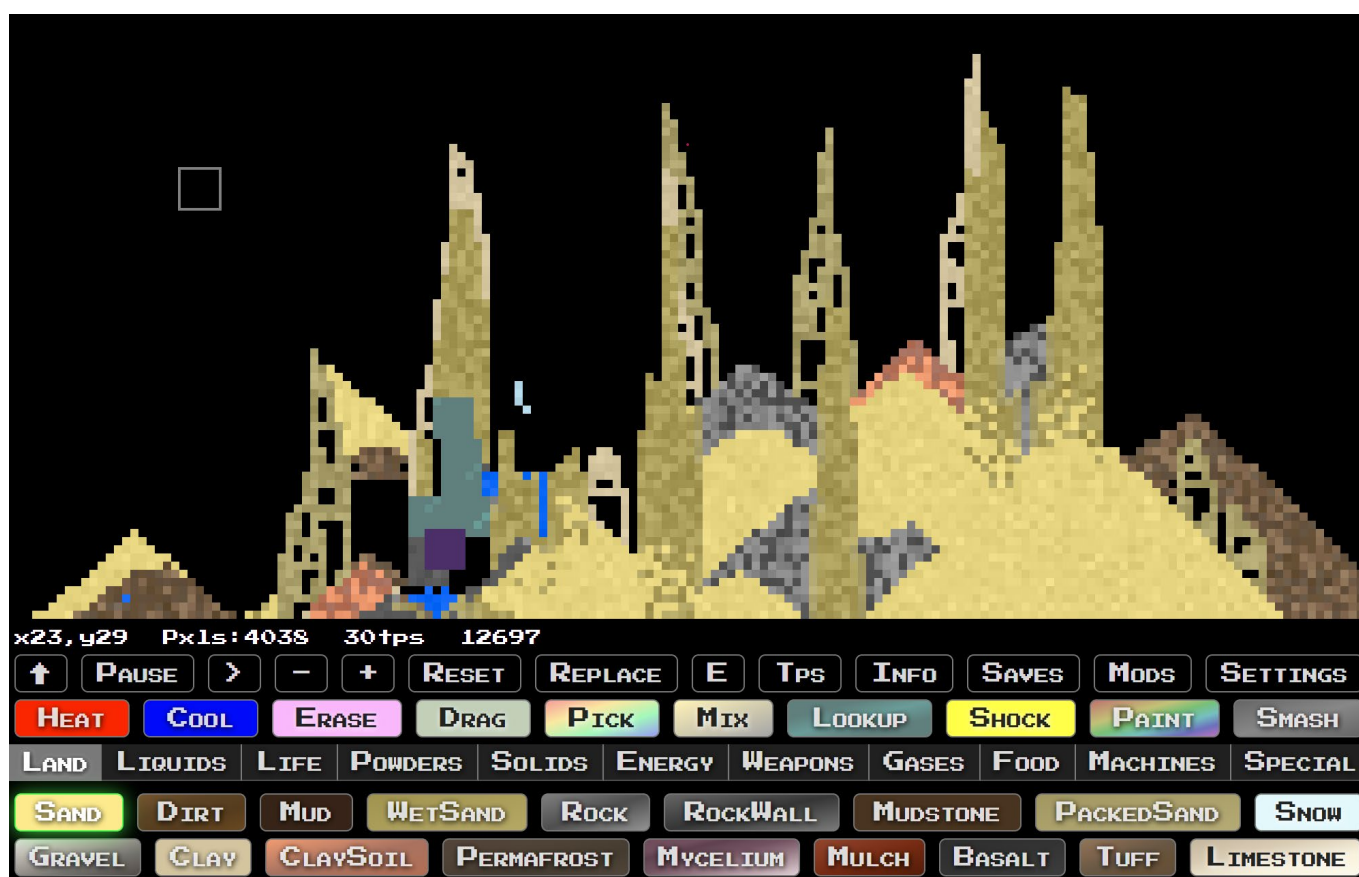

NOT EVEN SMOOTH, SO SMOOTH

BIANCA PHOS

Eröffnung am 29. Oktober 2024 um 19 Uhr
Öffnungszeiten Freitags von 16 bis 18 Uhr
oder nach Voranmeldung
Ausstellung bis 12. November 2024

Schönbrunner Straße 10
1050 Wien
www.supersuper.at

- 1 Not even smooth, so smooth (corner 1), 2024 – silicium carbide P 400 on paper, 200 x 160 x 270 cm
- 2 Not even smooth, so smooth (corner 2), 2024 – steel, aluminium oxide P 80 on paper, 1,67 x 145 x 71 cm
- 3 Capsule station 1, 2024 – steel, glass, aluminum silicate 0,5-1 mm
- 4 Capsule station 2, 2024 – steel, glass, garnet 400 - 800 my
- 5 Capsule station 3, 2024 – steel, glass, glass beads 100-200 my
- 6 Capsule station 4, 2024 – steel, korund 600-850 my
- 7 Capsule 5, 2024 –glass, aluminum silicate 0,2-0,5 mm
- 8 Capsule 6, 2024 – glass, asilit 0,09-0,25 mm
- 9 Capsule 7, 2024 – glass, aluminum silicate 0,5-1 mm, 76 x 4,5 cm
- 10 Capsule 8, 2024 – glass, garnet 200-600 my, 36 x 4,5 cm
- 11 Porous Shielding & Testing Grounds, 2022 – drypoint etching on paper, each 10 x 15 cm